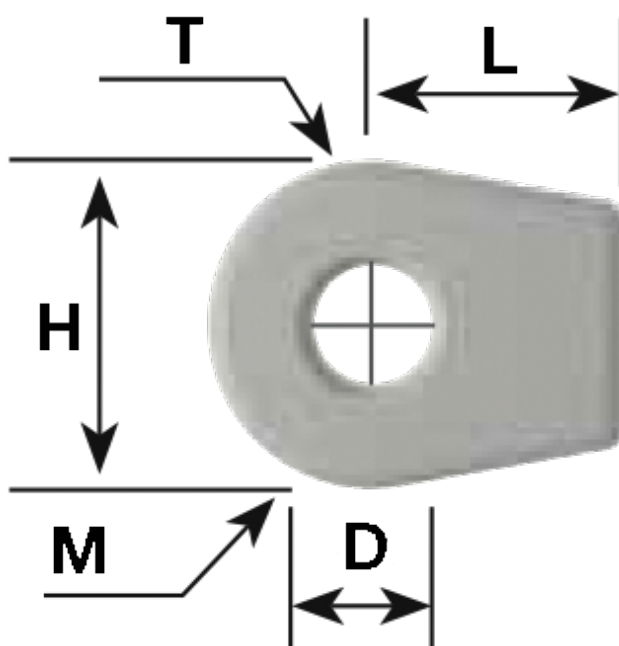

Varenummer: 04552550
Beskrivelse: Stabilus fitting, øje ø8,1
Type K1 for størrelse 10/22

Mål

D	= ø8,1
H	= 17
L	= 17
M	= Metal
T (Tykkelse)	= 12